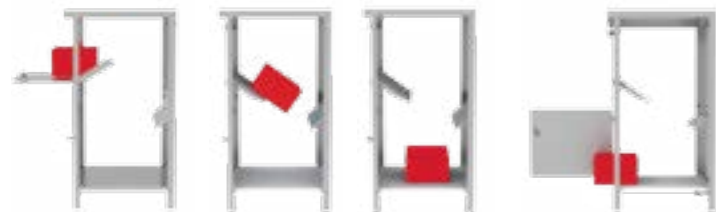

metz parcelbox

Die metz parcelbox ist die praktische Paketannahme für Ihre Pakete. Einfach die beigefügten Abstellgenehmigungen mit den verschiedenen Paketdiensten abschließen und Sie müssen sich nicht mehr um die Annahme Ihrer Pakete kümmern. Das Sicherheitsschloss schützt vor Diebstahl.

parcelbox L | B59 x T60 x H110 cm | ca. 60 kg
Einwurföffnung 50 x 31cm - Stauvolumen Paket ca. 150 Liter

parcelbox XL | B72 x T81 x H124 cm | ca. 90 kg
Einwurföffnung 63 x 37cm - Stauvolumen Paket ca. 300 Liter

Einfache Benutzung

Einwurf und Entnahme der Zustellungen ist problemlos möglich. Das postoffice hat ein Stauvolumen von ca. 100 Liter für Pakete.

Kombinationsmöglichkeiten

Edelstahl

Alu anthrazit RAL 7016

Gegen geringen Aufpreis sind auch abweichende Farben der parcelbox aus beschichtetem Aluminium erhältlich.

Anlieferung

Die Anlieferung erfolgt als verpackter Bausatz auf einer Palette. In der Edelstahlausführung sind die Teile mit Folie versehen und so beim Transport vor Schäden geschützt. Eine Aufbauanleitung liegt bei. Die Aufbauzeit liegt bei ca. 1,5 Stunden. Verdübeln mit festem Untergrund empfohlen. Die Lieferzeit beträgt ca. 4 Wochen.