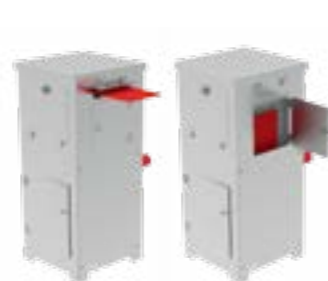

# metz postoffice – Post- und Paketbox

## metz postoffice

Das metz postoffice ist Paketbox, Briefkasten und Zeitungsfach in einem. Neben der Paketklappe beinhaltet das postoffice auch noch einen Briefkasten und ein Zeitungsfach.

**postoffice** | B48 x T48 x H110 cm | ca. 55 kg  
Einwurföffnung 34 x 26cm - Stauvolumen Paket ca 100 Liter

### Einfach einwerfen - sichere Verwahrung

Im Paketfach sind alle eingeworfenen Pakete sicher verwahrt, da es mit einem Sicherheitsverschluss versehen ist.

Paketeinwurf

Briefeinwurf

Zeitungseinwurf

### Einfache Benutzung

Einwurf und Entnahme der Zustellungen ist problemlos möglich. Das postoffice hat ein Stauvolumen von ca. 100 Liter für Pakete.